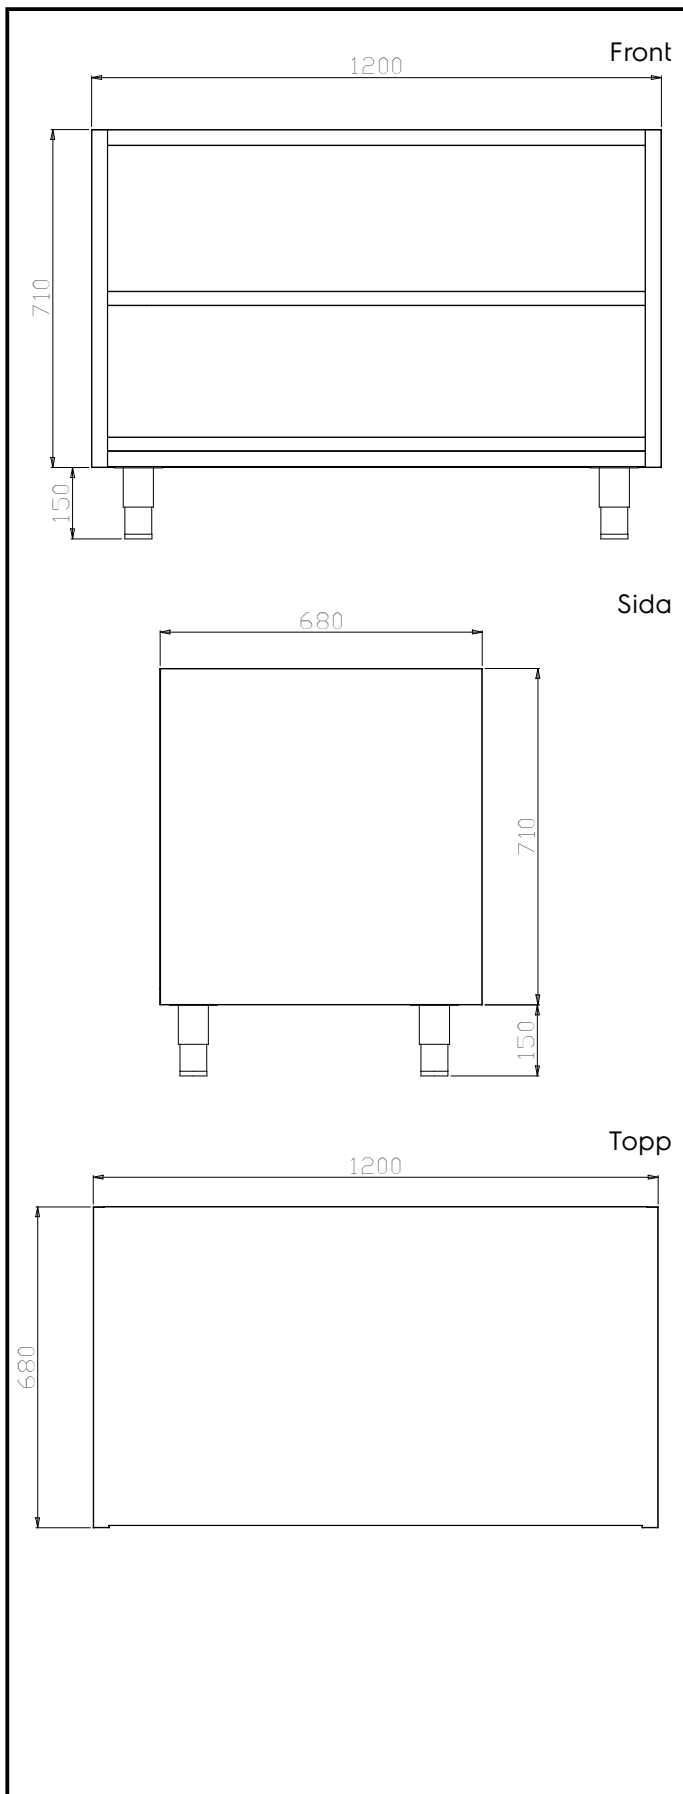

## Rostfri inredning Underskåp, öppet. 1200mm.

Produkt # \_\_\_\_\_

Modell # \_\_\_\_\_

Namn # \_\_\_\_\_

SIS # \_\_\_\_\_

AIA # \_\_\_\_\_

121813 (TERG12)

Underskåp, öppet. 1200mm.

#### Pos.

Öppet underskåp (1200 mm) för montering på 150 mm höga justerbara ben (65x65mm) eller på betongsockel.

Tillverkad i rostfritt stål (AISI 304)

Främre och bakre rostfria (AISI 304) längsgående regler för ökad stabilitet

Inre och yttre sidopaneler förstärkt för ljuddämpande effekt

150 mm justerbara ben, kan tas bort för installation på betongsockel

Levereras med 30 mm tjock mellanhylla i rostfritt stål (AISI 304)

### Viktig information

|                 |         |
|-----------------|---------|
| Skåp bredd:     |         |
| 121813 (TERG12) | 1130 mm |
| Skåp djup:      | 675 mm  |
| Skåp höjd:      | 640 mm  |
| Ytermått, bredd | 1200 mm |
| Ytermått, djup  | 680 mm  |
| Ytermått, höjd  | 860 mm  |
| Nettovikt:      | 13 kg   |